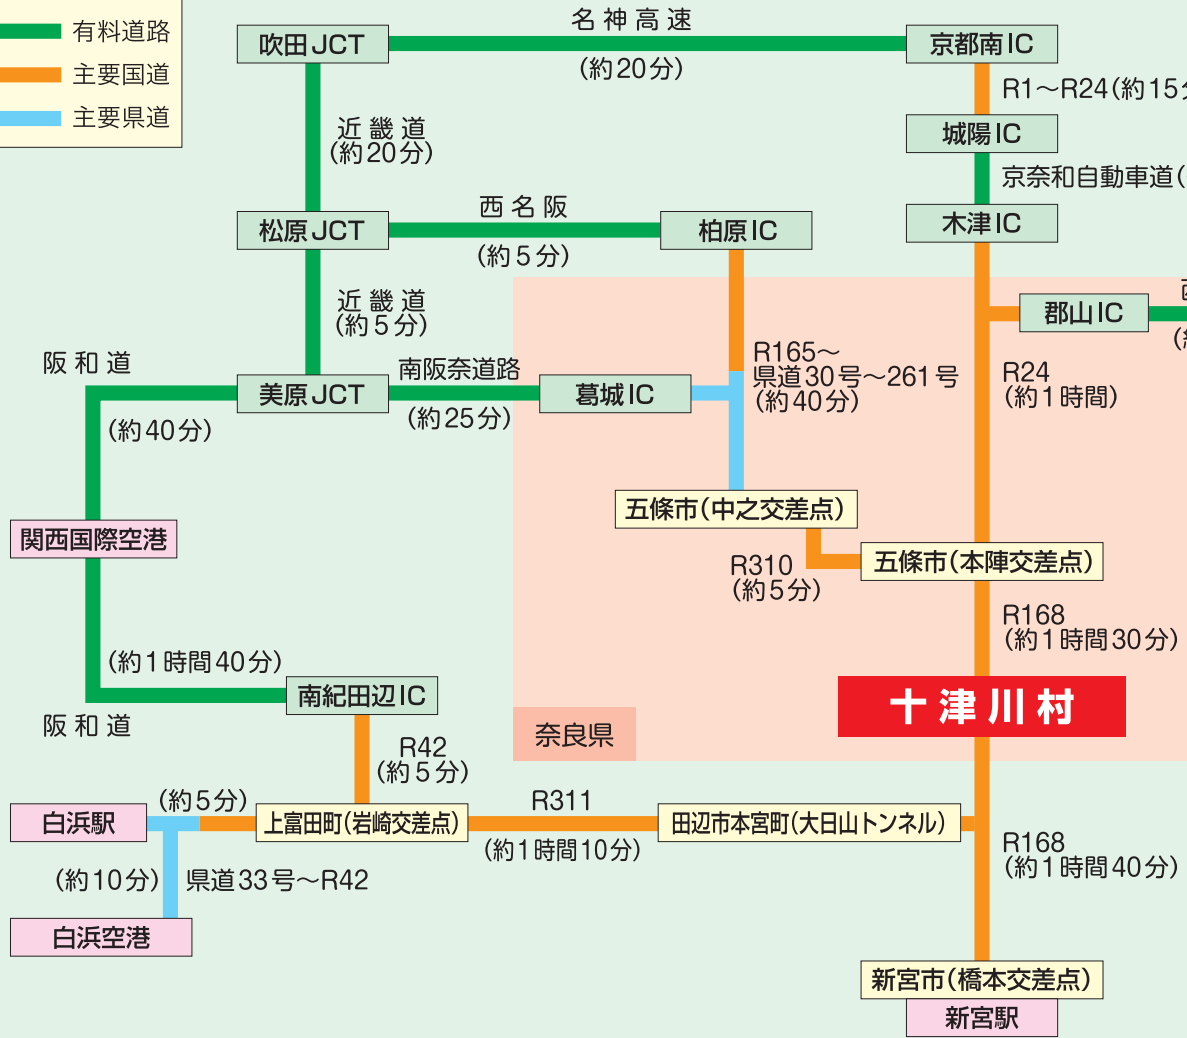

# 十津川村へのアクセス

- 有料道路
- 主要国道
- 主要県道

- ◎名古屋方面から……………約4時間40分
- ◎京都方面から……………約3時間20分
- ◎大阪方面から……………約2時間20分
- ◎関西国際空港から(北廻り)約3時間10分
- ◎ // (南廻り)約3時間30分
- ◎南紀白浜空港から……………約2時間10分

## 公共交通機関での場合