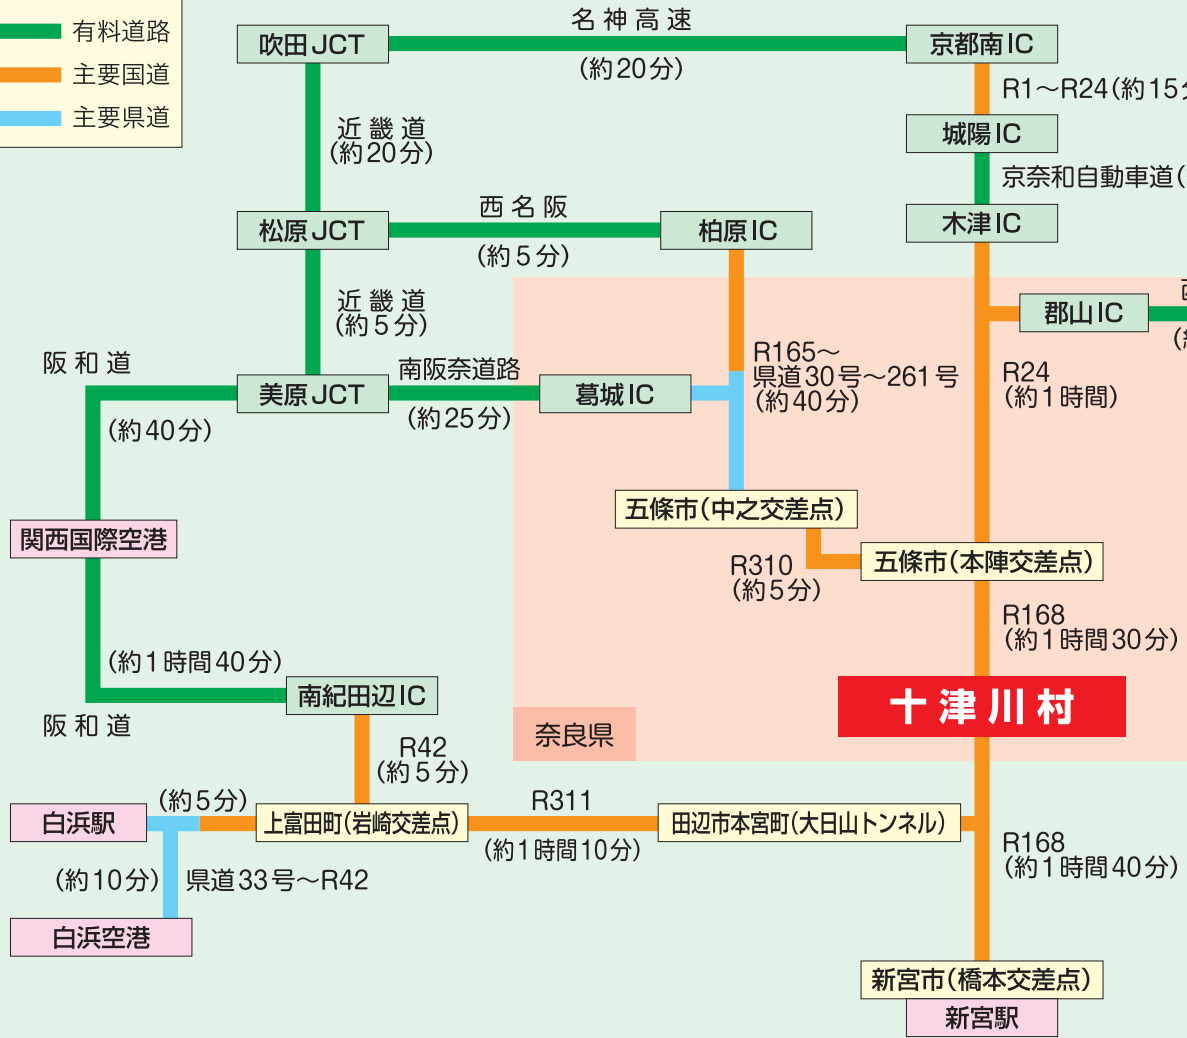

十津川村へのアクセス

- 有料道路
- 主要国道
- 主要県道

- ◎名古屋方面から……………約4時間40分
- ◎京都方面から……………約3時間20分
- ◎大阪方面から……………約2時間20分
- ◎関西国際空港から(北廻り)約3時間10分
- ◎ // (南廻り)約3時間30分
- ◎南紀白浜空港から……………約2時間10分

公共交通機関での場合